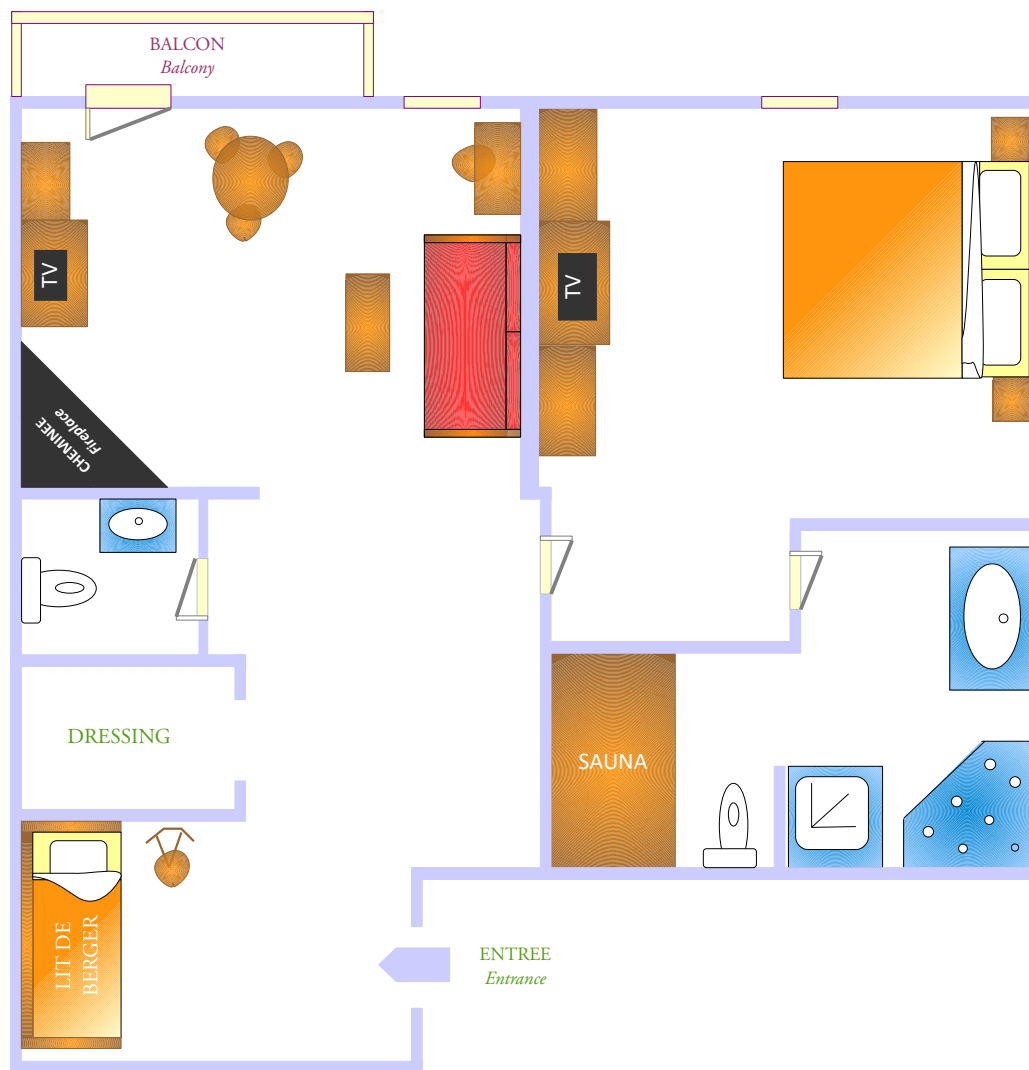

LES SUITES DU MONTANA – Suite horizontale 2/3 personnes ~60 m²

Laissez vous tenter : convivialité, bien-être, art du confort et du plaisir d'être chez soi... Nos suites très spacieuses sont un véritable écrin de cocooning à profiter en couple, en famille ou entre amis.

Aux pieds des pistes, profitez d'une vue imprenable sur la station de Tignes... vous êtes en plein coeur de l'Espace Killy !

Descriptif

- ✦ 1 chambre séparée avec deux lits jumeaux, **lit à l'italienne sur demande**, + TV
- ✦ Salle de bains avec baignoire jacuzzi, douche, sauna et toilettes
- ✦ Toilettes séparées
- ✦ Séjour avec cheminée, téléphone direct et téléviseur LCD satellite
- ✦ Sèche-cheveux et sèche-serviettes
- ✦ Accès Wi-Fi gratuit, coffre-fort et balcon
- ✦ 1 separate twin-bedded room, **double bed on request** + TV
- ✦ Bathroom with Jacuzzi bath, shower, sauna and toilet
- ✦ Separate toilet
- ✦ Living room with fireplace, direct-dial telephone and satellite LCD TV
- ✦ Hair dryer and heated towel rail
- ✦ Free Wi-Fi access, safe and balcony