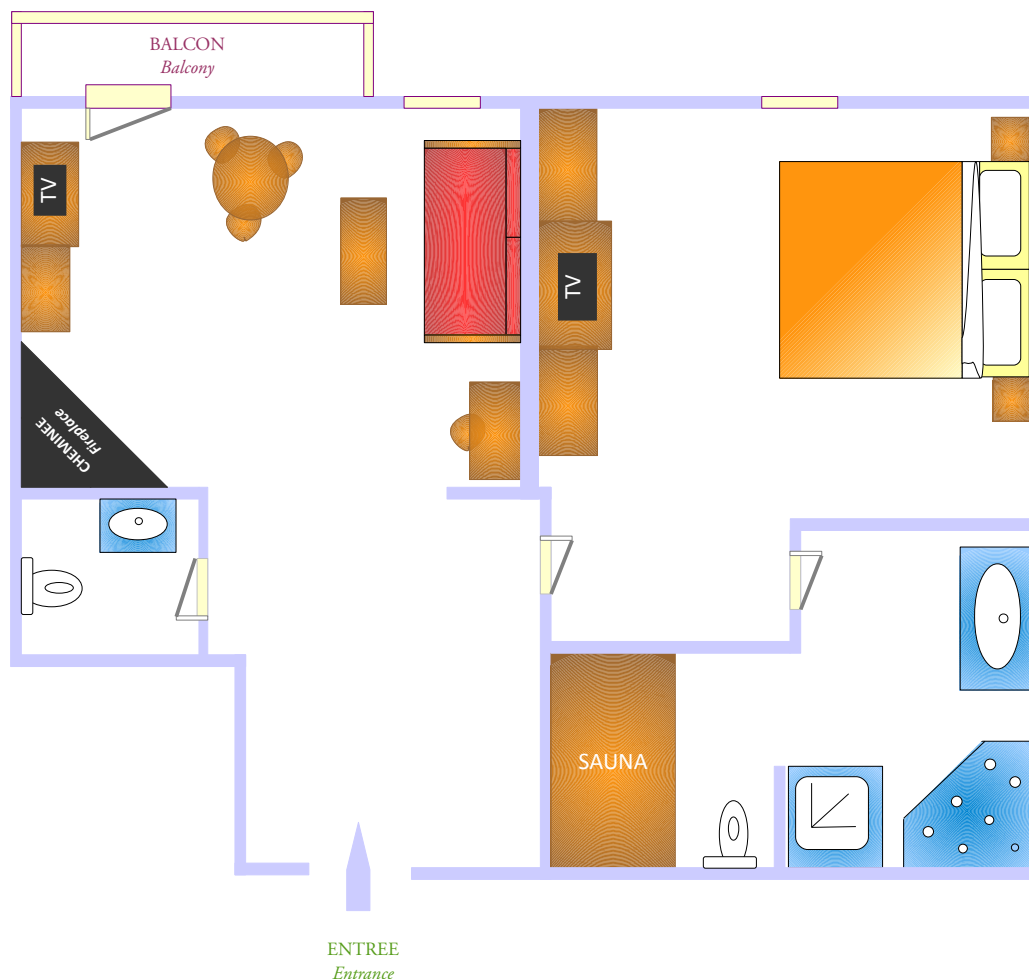

LES SUITES DU MONTANA – Suite horizontale 2 personnes ~60 m²

Laissez vous tenter : convivialité, bien-être, art du confort et du plaisir d'être chez soi... Nos suites très spacieuses sont un véritable écrin de cocooning à profiter en couple, en famille ou entre amis.

Aux pieds des pistes, profitez d'une vue imprenable sur la station de Tignes... vous êtes en plein coeur de l'Espace Killy !

Descriptif

- ◀ 1 chambre séparée avec deux lits jumeaux, **lit à l'italienne sur demande**, + TV
 - ◀ Salle de bains avec baignoire jacuzzi, douche, sauna et toilettes
 - ◀ Toilettes séparées
 - ◀ Séjour avec cheminée, téléphone direct et téléviseur LCD satellite
 - ◀ Sèche-cheveux et sèche-serviettes
 - ◀ Accès Wi-Fi gratuit, coffre-fort et balcon
-
- ◀ 1 separate twin-bedded room, **double bed on request** + TV
 - ◀ Bathroom with Jacuzzi bath, shower, sauna and toilet
 - ◀ Separate toilet
 - ◀ Living room with fireplace, direct-dial telephone and satellite LCD TV
 - ◀ Hair dryer and heated towel rail
 - ◀ Free Wi-Fi access, safe and balcony