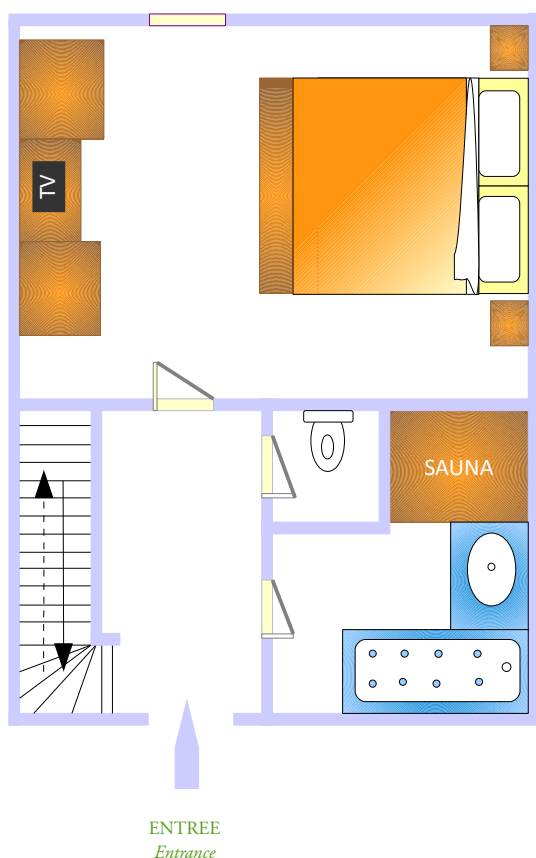

LES SUITES DU MONTANA – Suite duplex familiale ~60 m²

Laissez vous tenter : convivialité, bien-être, art du confort et du plaisir d'être chez soi... Nos suites très spacieuses sont un véritable écrin de cocooning à profiter en couple, en famille ou entre amis.

Aux pieds des pistes, profitez d'une vue imprenable sur la station de Tignes... vous êtes en plein coeur de l'Espace Killy !

REZ-DE-CHAUSSÉE

Lower Floor

1^{er} ÉTAGE

Upper Floor

Descriptif

- ◀ 1 chambre séparée avec deux lits jumeaux, **lit à l'italienne sur demande**, + TV
- ◀ Salle de bains avec baignoire jacuzzi et sauna
- ◀ Toilettes séparées
- ◀ 1 chambre séparée avec deux lits jumeaux
- ◀ Salle de bains et toilettes
- ◀ Séjour avec cheminée ou poêle autrichien, téléphone direct et téléviseur LCD satellite
- ◀ Sèche-cheveux et sèche-serviettes dans chaque salle de bains
- ◀ Accès Wi-Fi gratuit, coffre-fort et balcon

- ◀ 1 separate twin-bedded room, **double bed on request** + TV
- ◀ Bathroom with Jacuzzi bath and sauna
- ◀ Separate toilet
- ◀ 1 separate twin-bedded room
- ◀ Bathroom and toilet
- ◀ Living room with fireplace or Austrian stove, direct-dial telephone and satellite LCD TV
- ◀ Hair dryer and heated towel rail in each bathroom
- ◀ Free Wi-Fi access, safe and balcony