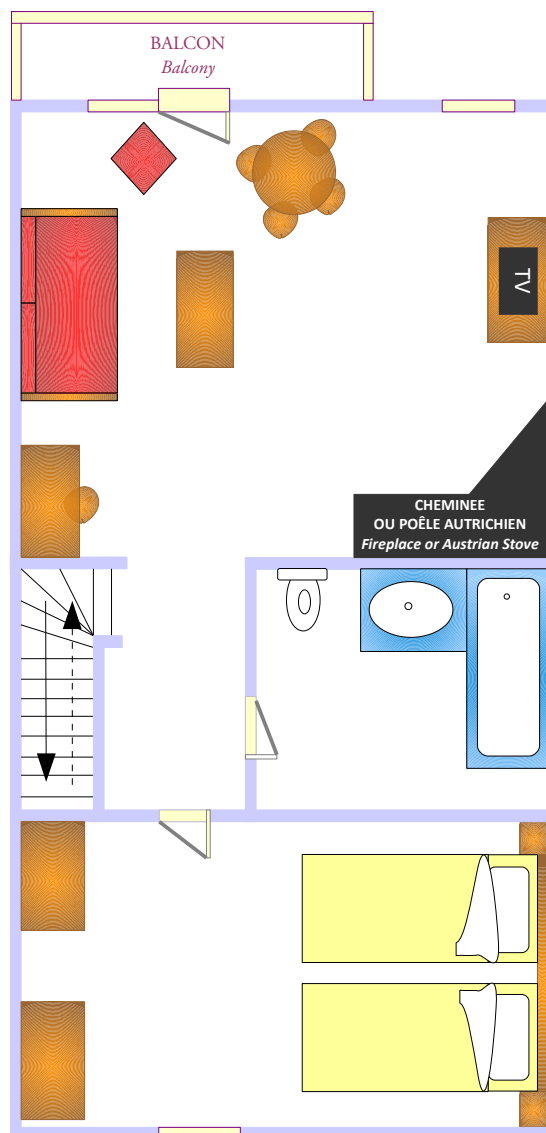

LES SUITES DU MONTANA – Suite duplex familiale ~60 m²

Laissez vous tenter : convivialité, bien-être, art du confort et du plaisir d'être chez soi... Nos suites très spacieuses sont un véritable écrin de cocooning à profiter en couple, en famille ou entre amis.

Aux pieds des pistes, profitez d'une vue imprenable sur la station de Tignes... vous êtes en plein coeur de l'Espace Killy !

REZ-DE-CHAUSSÉE

Lower Floor

1^{er} ÉTAGE

Upper Floor

Descriptif

- ◀ 1 chambre séparée avec deux lits jumeaux, **lit à l'italienne sur demande**, + TV
- ◀ Salle de bains avec baignoire jacuzzi et sauna
- ◀ Toilettes séparées
- ◀ 1 chambre séparée avec deux lits jumeaux
- ◀ Salle de bains et toilettes
- ◀ Séjour avec cheminée ou poêle autrichien, téléphone direct et téléviseur LCD satellite
- ◀ Sèche-cheveux et sèche-serviettes dans chaque salle de bains
- ◀ Accès Wi-Fi gratuit, coffre-fort et balcon

- ◀ 1 separate twin-bedded room, **double bed on request** + TV
- ◀ Bathroom with Jacuzzi bath and sauna
- ◀ Separate toilet
- ◀ 1 separate twin-bedded room
- ◀ Bathroom and toilet
- ◀ Living room with fireplace or Austrian stove, direct-dial telephone and satellite LCD TV
- ◀ Hair dryer and heated towel rail in each bathroom
- ◀ Free Wi-Fi access, safe and balcony