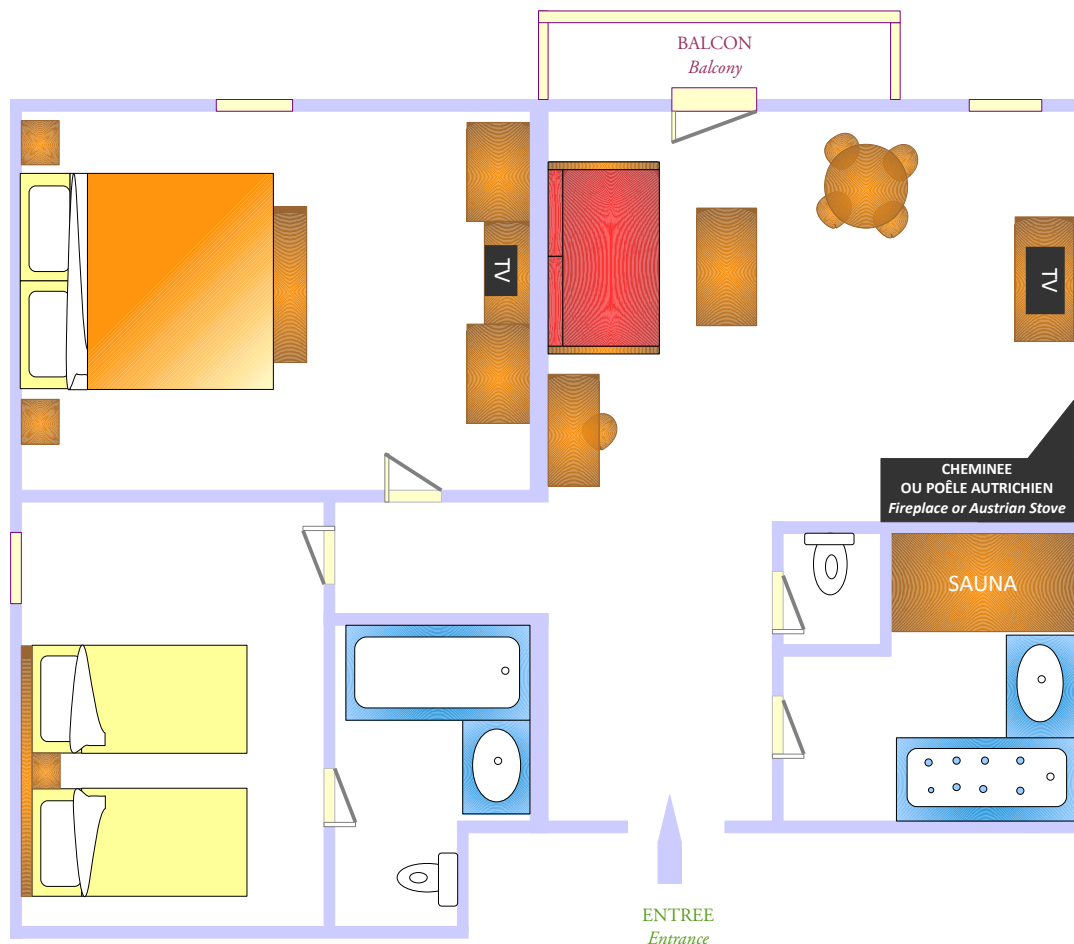

LES SUITES DU MONTANA – Suite horizontale familiale ~60 m²

Laissez vous tenter : convivialité, bien-être, art du confort et du plaisir d'être chez soi... Nos suites très spacieuses sont un véritable écrin de cocooning à profiter en couple, en famille ou entre amis.

Aux pieds des pistes, profitez d'une vue imprenable sur la station de Tignes... vous êtes en plein coeur de l'Espace Killy !

Descriptif

- ◀ 1 chambre séparée avec deux lits jumeaux, **lit à l'italienne sur demande**, + TV
- ◀ Salle de bains avec baignoire jacuzzi et sauna
- ◀ Toilettes séparées
- ◀ 1 chambre séparée avec deux lits jumeaux
- ◀ Salle de bains et toilettes
- ◀ Séjour avec cheminée ou poêle autrichien, téléphone direct et téléviseur LCD satellite
- ◀ Sèche-cheveux et sèche-serviettes dans chaque salle de bains
- ◀ Accès Wi-Fi gratuit, coffre-fort et balcon

- ◀ *1 separate twin-bedded room, **double bed on request** + TV*
- ◀ *Bathroom with Jacuzzi bath and sauna*
- ◀ *Separate toilet*
- ◀ *1 separate twin-bedded room*
- ◀ *Bathroom and toilet*
- ◀ *Living room with fireplace or Austrian stove, direct-dial telephone and satellite LCD TV*
- ◀ *Hair dryer and heated towel rail in each bathroom*
- ◀ *Free Wi-Fi access, safe and balcony*