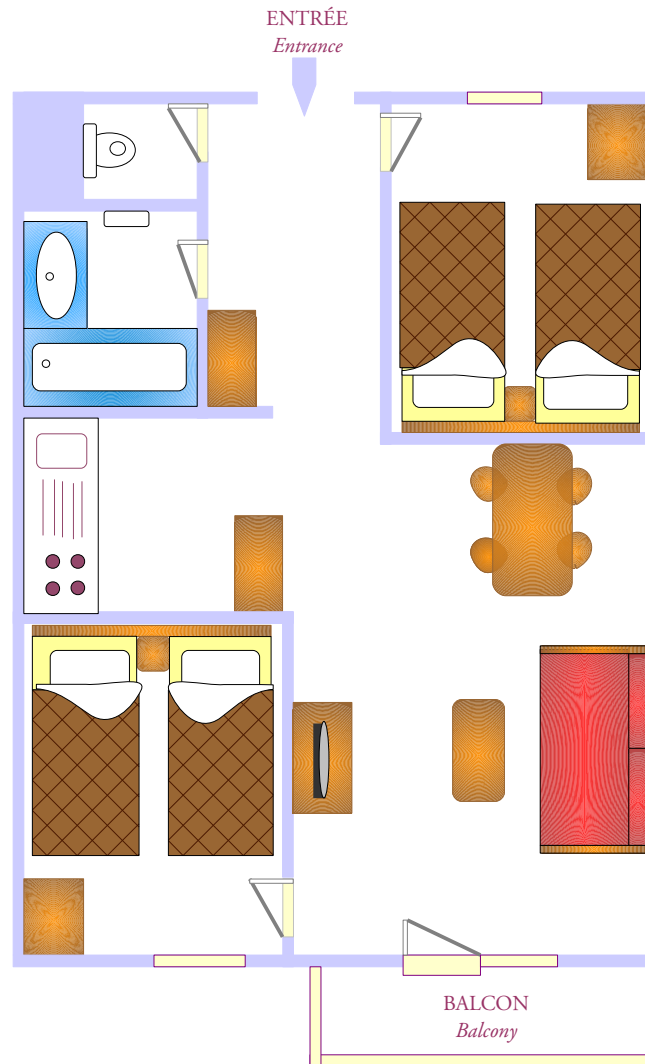

VILLAGE MONTANA ♦ VAL THORENS – Appartement 4 personnes ~45 m<sup>2</sup>

**Home Sweet Home** : véritable village dans un quartier ensoleillé de Val Thorens, le Village Montana s'harmonise parfaitement avec la prestigieuse station. Tout est réuni pour une détente parfaite afin de profiter au mieux de votre séjour en famille ou entre amis : lits faits à l'arrivée, linge de toilette fourni avec un changement au milieu de séjour, kit de nettoyage, torchon, nappe de table et ménage de fin de séjour inclus (excepté cuisine et vaisselle).

## Résidence « Montana Soleil » et « Montana Valbel »

## Descriptif

- ◀ 2 chambres séparées avec deux lits jumeaux
- ◀ 1 séjour + kitchenette équipée (plaques chauffantes, four traditionnel, four micro-ondes, réfrigérateur, lave-vaisselle, bouilloire, grille-pain, cafetière électrique et ustensiles de cuisine)
- ◀ 1 salle de bains avec sèche-cheveux et sèche-serviettes
- ◀ Toilettes séparées
- ◀ Téléphone direct, télévision écran plat par satellite
- ◀ Accès Wi-Fi gratuit, coffre-fort et balcon
- ◀ 2 separate twin-bedded rooms
- ◀ 1 living room + equipped kitchenette (electric hob, traditional oven, microwave, refrigerator, dish washer, kettle, toaster, coffee maker and kitchen equipments)
- ◀ 1 bathroom with hairdryer and heated towel rail
- ◀ Separate toilet
- ◀ Direct-dial telephone, flat screen satellite TV
- ◀ Free Wi-Fi access, safe and balcony