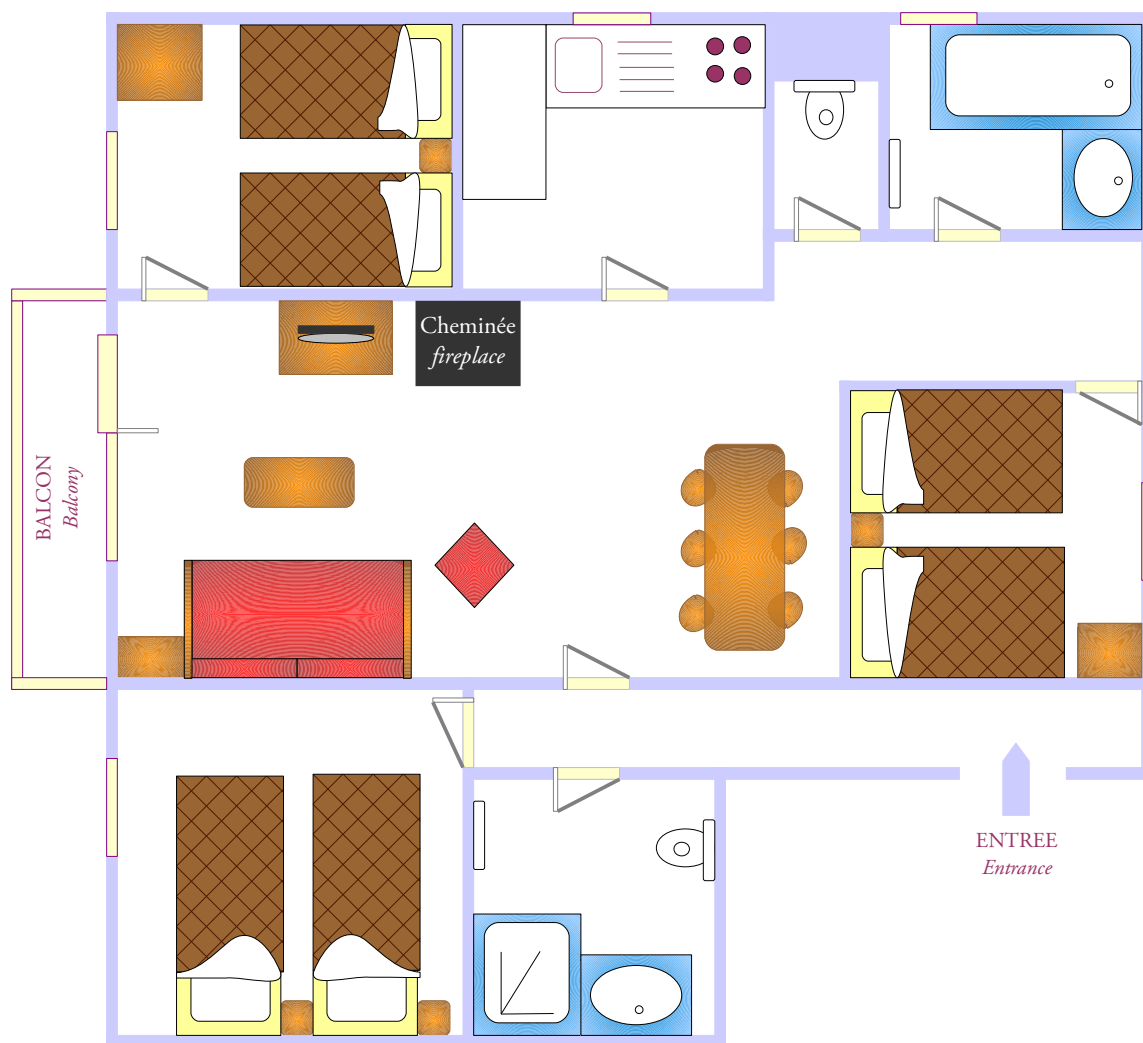

VILLAGE MONTANA ♦ VAL THORENS – Appartement 6 personnes ~60 m²

Home Sweet Home : véritable village dans un quartier ensoleillé de Val Thorens, le Village Montana s'harmonise parfaitement avec la prestigieuse station. Tout est réuni pour une détente parfaite afin de profiter au mieux de votre séjour en famille ou entre amis : lits faits à l'arrivée, linge de toilette fourni avec un changement au milieu de séjour, kit de nettoyage, torchon, nappe de table et ménage de fin de séjour inclus (excepté cuisine et vaisselle).

Résidence « Montana Soleil »

Cet appartement peut également être en duplex.
This apartment can also be on duplex.

Descriptif

- ♦ 3 chambres séparées avec deux lits jumeaux
- ♦ 1 séjour avec cheminée + cuisine équipée (plaques chauffantes, four traditionnel, four micro-ondes, réfrigérateur avec partie congélateur, lave-vaisselle, bouilloire, grille-pain, cafetière électrique et ustensiles de cuisine)
- ♦ 1 salle de bains avec sèche-cheveux et sèche-serviettes
- ♦ 1 salle de douche et lavabo avec toilettes
- ♦ Toilettes séparées
- ♦ Téléphone direct, télévision écran plat par satellite
- ♦ Accès Wi-Fi gratuit, coffre-fort et balcon
- ♦ 2 separate twin-bedded rooms
- ♦ 1 living room with fireplace + equipped kitchen (electric hob, traditional oven, microwave, refrigerator with freezer compartment, dish washer, kettle, toaster, coffee maker and kitchen equipment)
- ♦ 1 bathroom with hairdryer and heated towel rail
- ♦ 1 shower room with washbasin and toilet
- ♦ Separate toilet
- ♦ Direct-dial telephone, flat screen satellite TV
- ♦ Free Wi-Fi access, safe and balcony