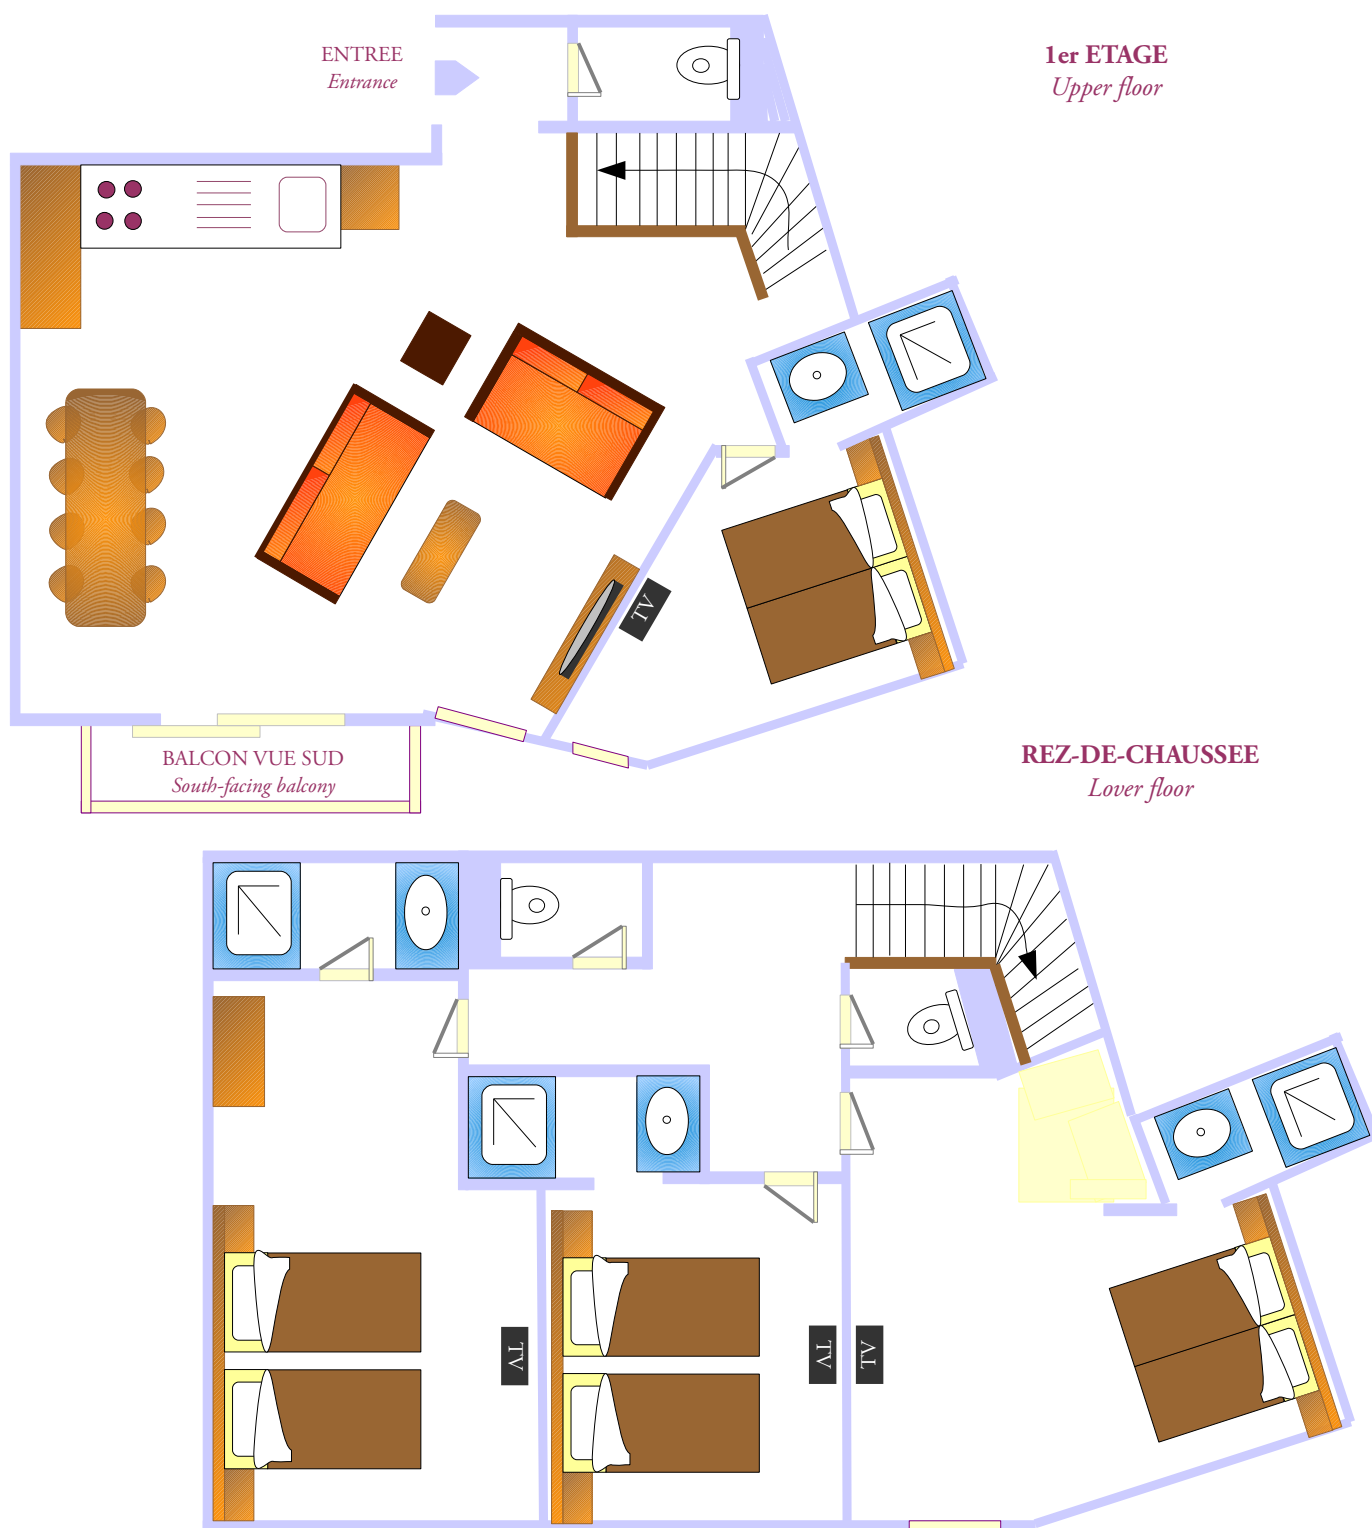

Home Sweet Home : véritable village dans un quartier ensoleillé de Val Thorens, le Village Montana s'harmonise parfaitement avec la prestigieuse station. Tout est réuni pour une détente parfaite afin de profiter au mieux de votre séjour en famille ou entre amis : lits faits à l'arrivée, linge de toilette fourni avec un changement au milieu de séjour, kit de nettoyage, torchon, nappe de table et ménage de fin de séjour inclus (excepté cuisine et vaisselle).

Résidence « Montana Caron »

Descriptif

- ◀ 4 chambres séparées avec deux lits jumeaux+TV, et salle de douche privée
 - ◀ 1 séjour + cuisine équipée (*plaques vitrocéramique, four traditionnel, four micro-ondes, réfrigérateur avec partie congélateur, lave-vaisselle, bouilloire, grille-pain, cafetière électrique et ustensiles de cuisine*)
 - ◀ Sèche-cheveux et sèche-serviettes dans chaque salle d'eau
 - ◀ 3 toilettes séparés
 - ◀ Téléphone direct, télévision écran plat par satellite, lecteur DVD
 - ◀ Accès Wi-Fi gratuit, coffre-fort et balcon vue Sud
- ◀ *4 separate twin-bedded rooms+TV and private shower room*
 - ◀ *1 living room + equipped kitchen (glass-ceramic hob, traditional oven, microwave, refrigerator with freezer compartment, dish washer, kettle, toaster, coffee maker and kitchen equipment)*
 - ◀ *Hairdryer and heated towel rail in each bathroom*
 - ◀ *3 separate toilets*
 - ◀ *Direct-dial telephone, flat screen satellite TV, DVD player*
 - ◀ *Free Wi-Fi access, safe and South-facing balcony*