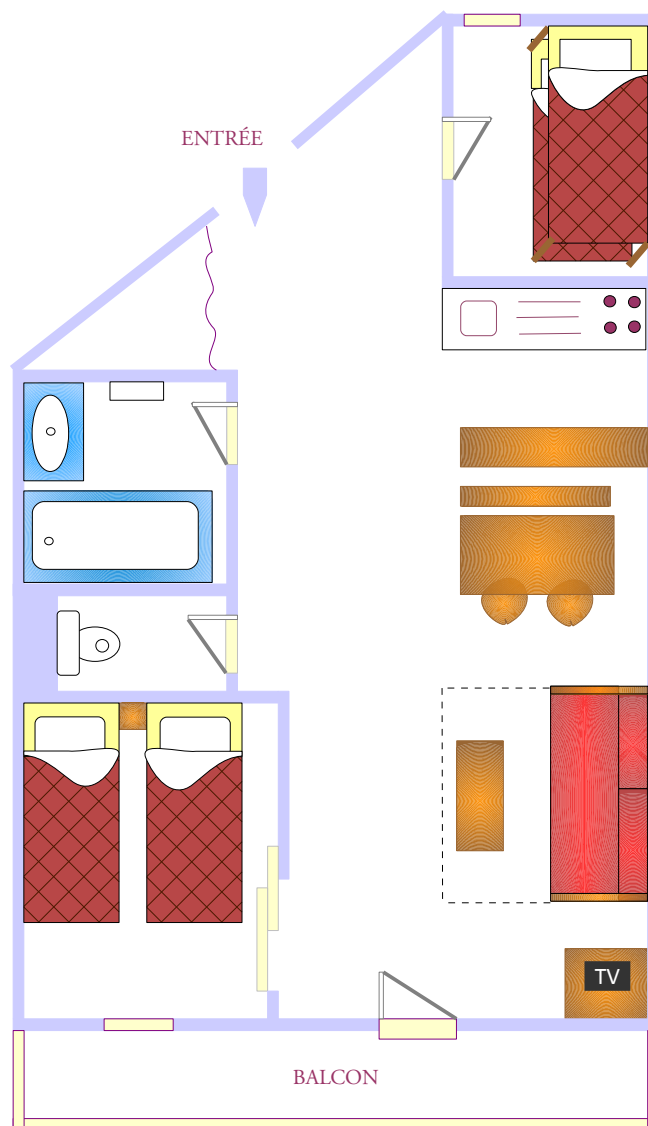

Confort 3 étoiles : avec son implantation privilégiée dans un quartier ensoleillé de Val Thorens, la résidence vous assure un accès pratique et direct sur les pistes « skis aux pieds ». Tout est réuni pour un séjour au ski en famille ou entre amis : le linge est fourni (draps, taies d'oreiller, serviettes de toilette), la salle de bains est équipée avec sèche-serviettes et le ménage de fin de séjour est inclus (excepté cuisine et vaisselle).

Descriptif

- ♦ 1 chambre avec deux lits jumeaux, séparée par porte coulissante
- ♦ 1 cabine fermée avec lits superposés
- ♦ 1 séjour avec canapé-lit gigogne 2 places
- ♦ Kitchenette équipée (*plaques chauffantes, four, hotte, lave-vaisselle, réfrigérateur, cafetière électrique et ustensiles de cuisine*)
- ♦ Salle de bains avec sèche-serviettes
- ♦ Toilettes séparées
- ♦ Téléphone direct, télévision par satellite
- ♦ Accès Wi-Fi gratuit, coffre-fort et balcon