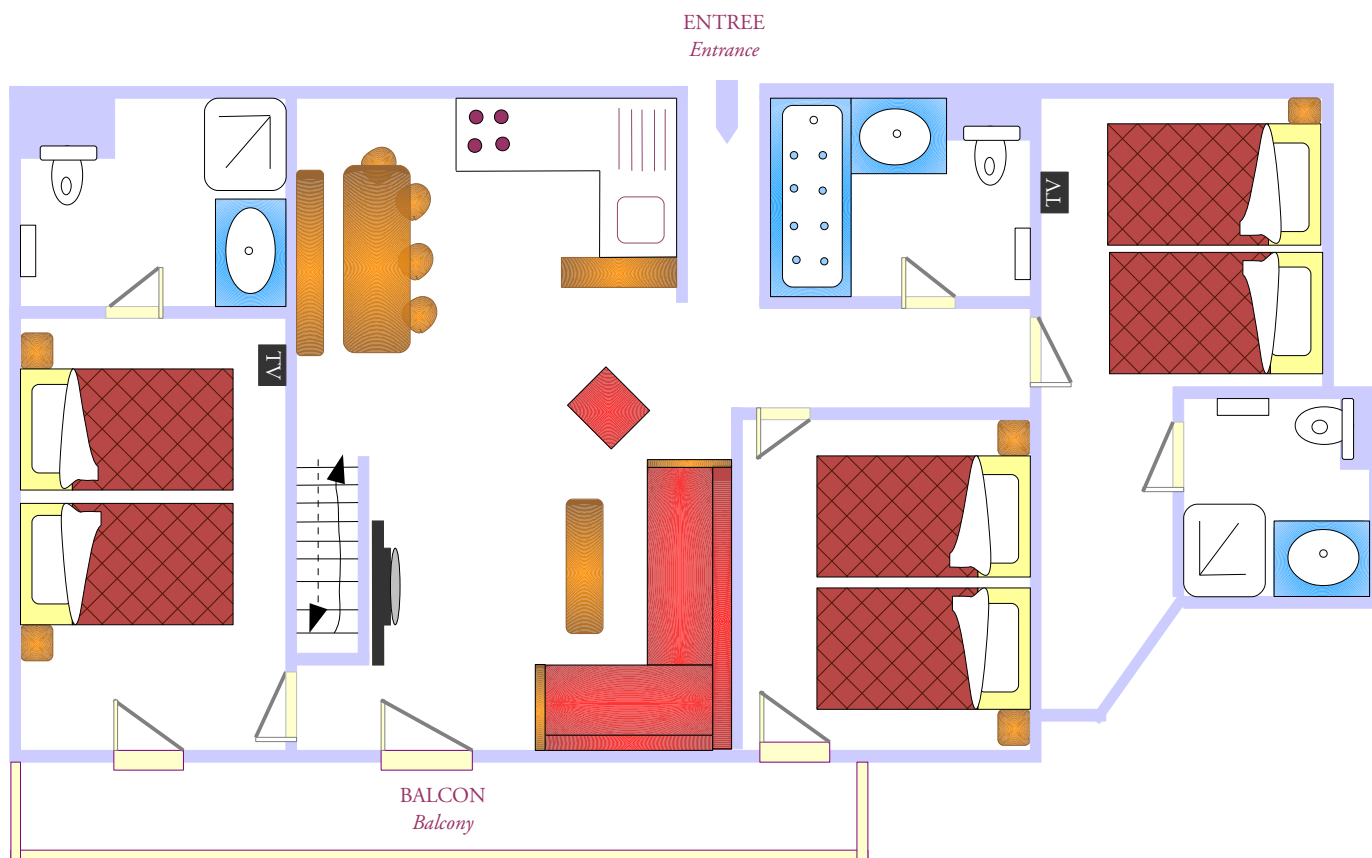

Détente parfaite dans un cadre privilégié : située en plein coeur de Val Thorens, notre nouvelle résidence saura vous séduire de par son emplacement ensoleillé, de plain-pied sur les pistes avec une vue imprenable sur les sommets environnants. De grand standing, la résidence est conçue en respectant les nouvelles normes environnementales et climatiques.

Descriptif

- ♦ 3 chambres séparées avec deux lits jumeaux, TV écran plat, avec salle de douche et toilettes
 - ♦ 1 chambre séparée avec deux lits jumeaux
 - ♦ Salle de bains avec baignoire hydro-massage et toilettes
 - ♦ Sèche-cheveux et sèche-serviettes dans chaque salle d'eau
 - ♦ Séjour avec téléphone direct et TV écran plat
 - ♦ Cuisine ouverte (plaques vitrocéramique, four traditionnel, four micro-ondes, hotte, réfrigérateur avec compartiment congélateur, lave-vaisselle, bouilloire, grille-pain, cafetière électrique, auto-cuiseur et équipement vaisselle complet)
 - ♦ Accès Wi-Fi gratuit, coffre-fort et balcon
-
- ♦ 3 separate twin-bedded rooms, flat screen TV, with shower room and toilet
 - ♦ 1 separate twin-bedded room
 - ♦ Bathroom with Jacuzzi bath and toilet
 - ♦ Shower room with toilet
 - ♦ Hairdryer and heated towel rail in each bathroom
 - ♦ Living room with direct-dial telephone and flat screen TV
 - ♦ Opened cuisine (glass-ceramic hob, traditional oven, microwave, hood, refrigerator with freezer compartment, dish washer, kettle, toaster, coffee maker, pressure cooker and kitchen equipment)
 - ♦ Free Wi-Fi access, safe and balcony