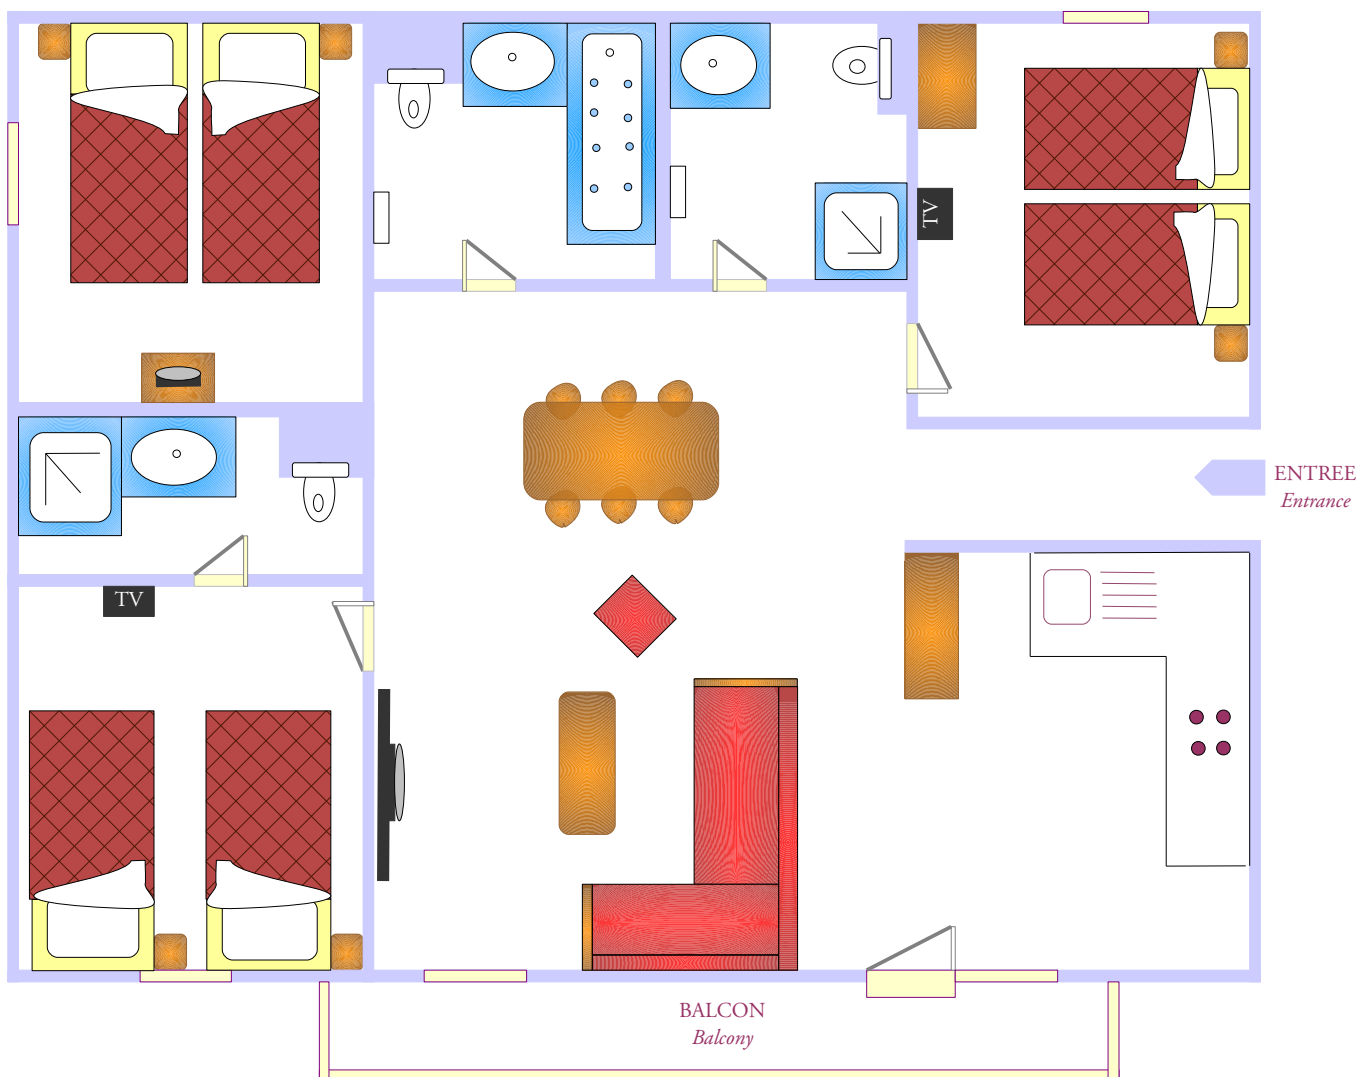

MONTANA PLEIN SUD ♦ VAL THORENS – Appartement 6 personnes ~75-80 m²

Détente parfaite dans un cadre privilégié : située en plein coeur de Val Thorens, notre nouvelle résidence saura vous séduire de par son emplacement ensoleillé, de plain-pied sur les pistes avec une vue imprenable sur les sommets environnants. De grand standing, la résidence est conçue en respectant les nouvelles normes environnementales et climatiques.

Descriptif

- ◀ 1 chambre séparée avec deux lits jumeaux, TV écran plat, avec salle de douche et toilettes
- ◀ 2 chambres séparées avec deux lits jumeaux, dont une avec TV écran plat
- ◀ Salle de bains avec baignoire hydro-massage et toilettes
- ◀ Salle de douche et toilettes
- ◀ Sèche-cheveux et sèche-serviettes dans chaque salle d'eau
- ◀ Séjour avec téléphone direct et TV écran plat
- ◀ Cuisine ouverte (plaques vitrocéramique, four traditionnel, four micro-ondes, hotte, réfrigérateur avec compartiment congélateur, lave-vaisselle, bouilloire, grille-pain, cafetière électrique, auto-cuiseur et équipement vaisselle complet)
- ◀ Accès Wi-Fi gratuit, coffre-fort et balcon
- ◀ 1 separate twin-bedded room, flat screen TV, with shower room and toilet
- ◀ 2 separate twin-bedded rooms, one with flat screen TV
- ◀ Bathroom with Jacuzzi bath and toilet
- ◀ Shower room with toilet
- ◀ Hairdryer and heated towel rail in each bathroom
- ◀ Living room with direct-dial telephone and flat screen TV
- ◀ Opened cuisine (glass-ceramic hob, traditional oven, microwave, hood, refrigerator with freezer compartment, dish washer, kettle, toaster, coffee maker, pressure cooker and kitchen equipment)
- ◀ Free Wi-Fi access, safe and balcony